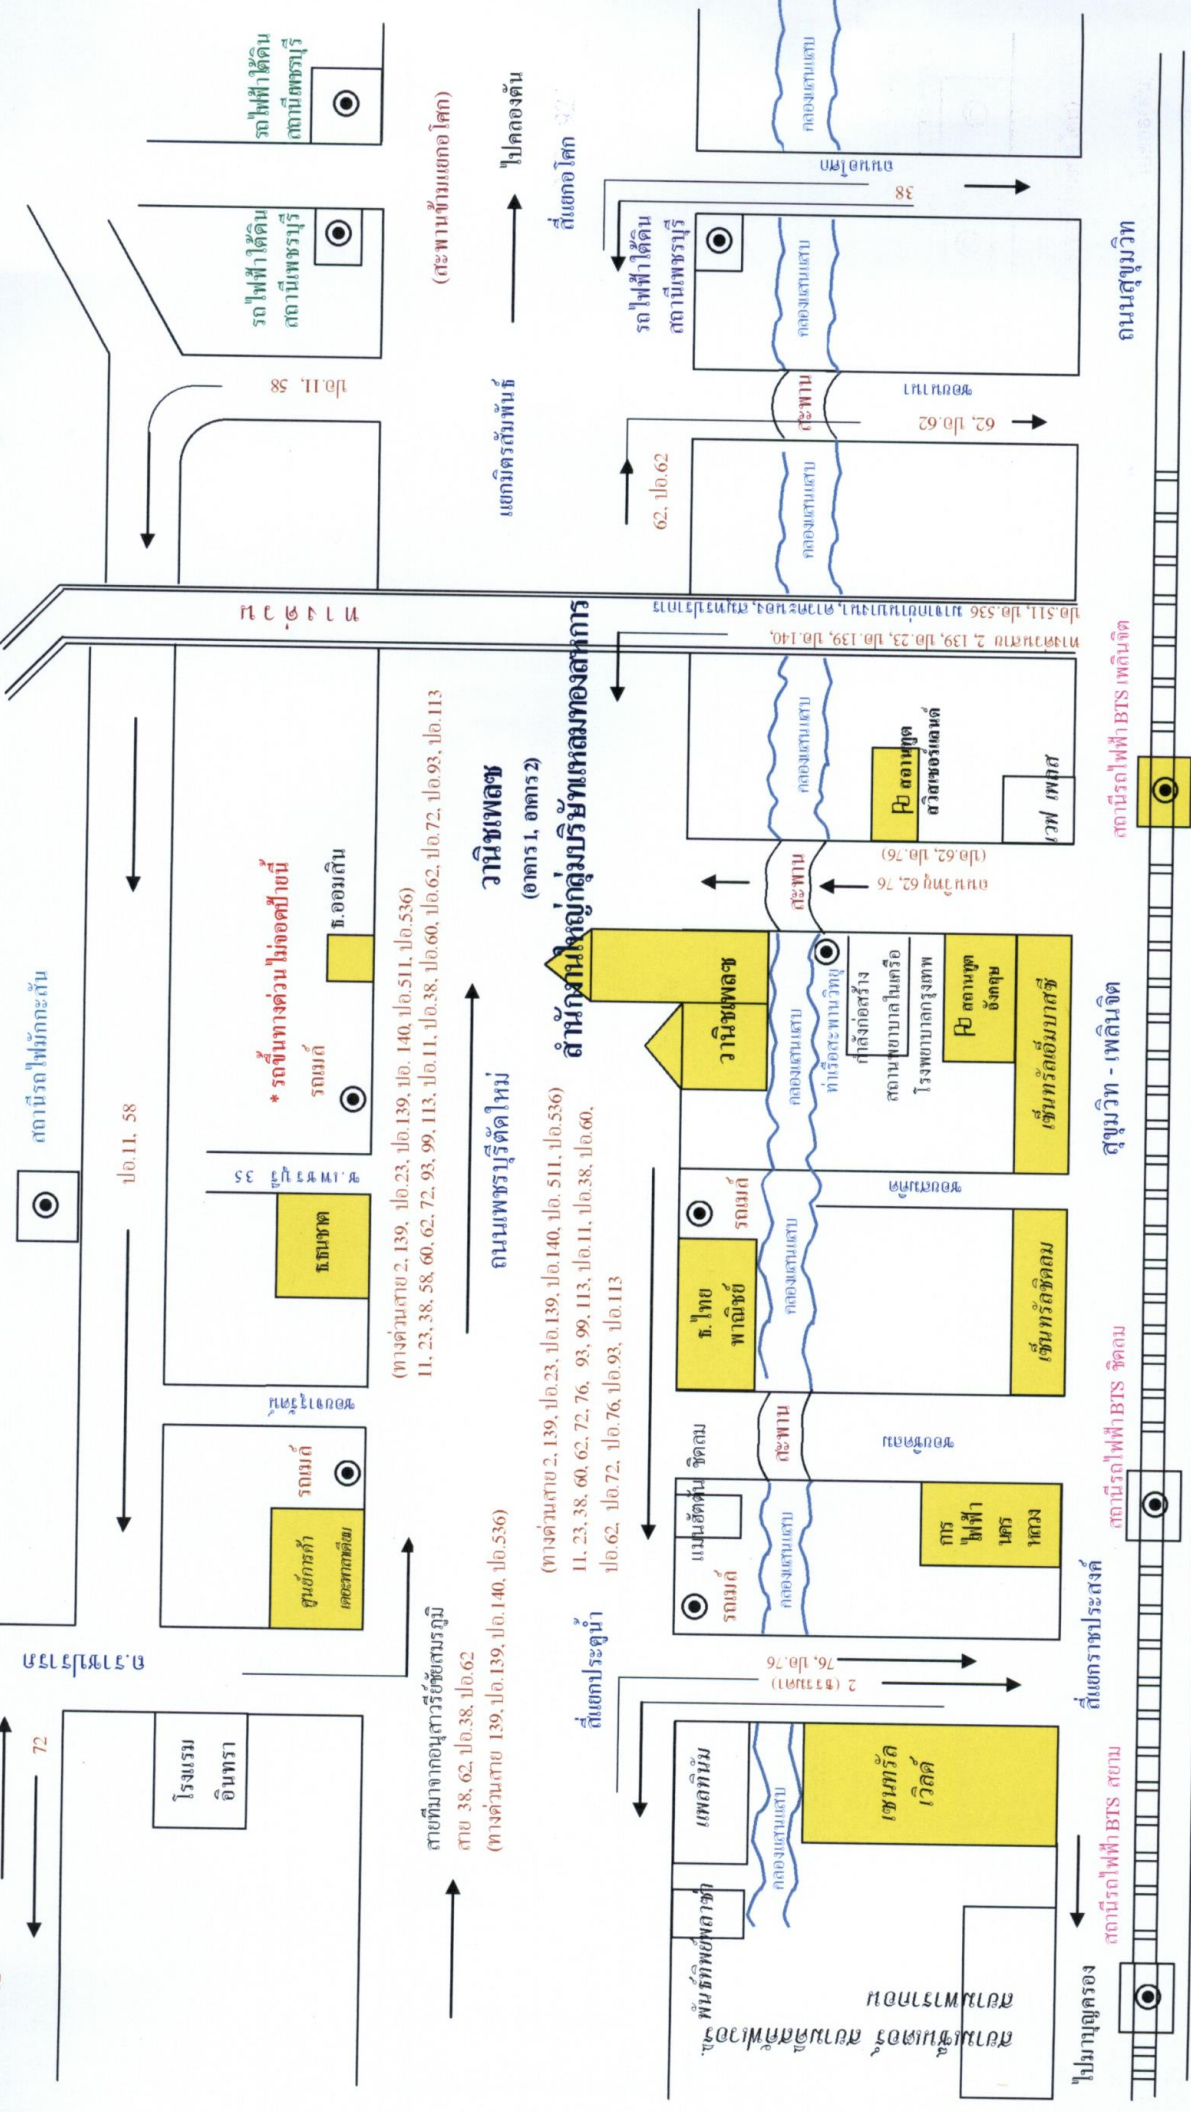

กลุ่มบริษัทเหมืองทองสทการ

วานิชเพลซ เลขที่ 1126/1 ถ.เพชรบุรีตัดใหม่ (มุนถนนวนิชย์) เขตราชเทวี กรุงเทพมหานคร 10400 โทร. 0-2252-3777 ต่อ 920, 921
ข้อมูลกลุ่มบริษัทฯ : <http://www.laemthong.com>, อีเมลสมัครงาน : recruit@laemthong.com

1. **การคมนาคม**
2. ป้ายรถเมล์
   - สถานีรถไฟฟ้า BTS
   - สถานีรถไฟฟ้า BTS เพชรนิจ
   - สถานีรถไฟฟ้า BTS สยาม
   - สถานีรถไฟฟ้า BTS เพชรนิจ
   - สถานีรถไฟฟ้า BTS สยาม